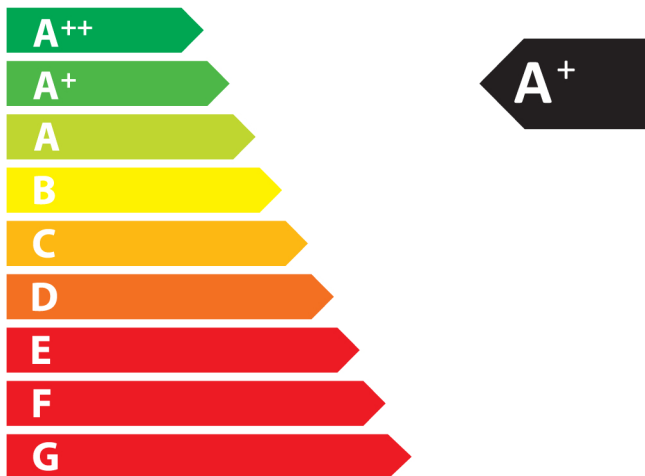

# ENERG

енергия · ενεργεια

By appointment to The Royal Danish Court

## morsø

Morsø 7300 series  
Morsø 7400 series

**4,3**  
kW

ENERGIA · ЕНЕРГИЯ · ΕΝΕΡΓΕΙΑ · ENERGIJA · ENERGY · ENERGIE · ENERGI

2015/1186